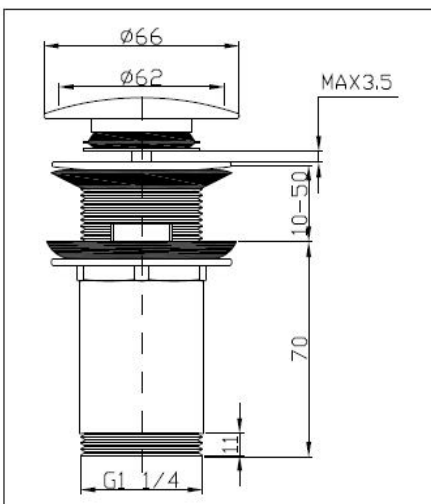

# TECHNICKÝ LIST

**ELBA**

ELBA 1"1/4 umyvadlový výtokový ventil s CLICK-CLACKem a malou zátkou

*vrchní pohled*

## **ELBA umyvadlový výtokový ventil / GJ.S01A**

**ELBA**

ELBA 1"1/4 umyvadlový výtokový ventil s CLICK-CLACKem a velkou zátkou

*vrchní pohled*

## **ELBA umyvadlový výtokový ventil / GJ.S008**

**ELBA**

ELBA 1"1/4 umyvadlový výtokový ventil s CLICK-CLACKem a čtvercovou zátkou

*vrchní pohled*