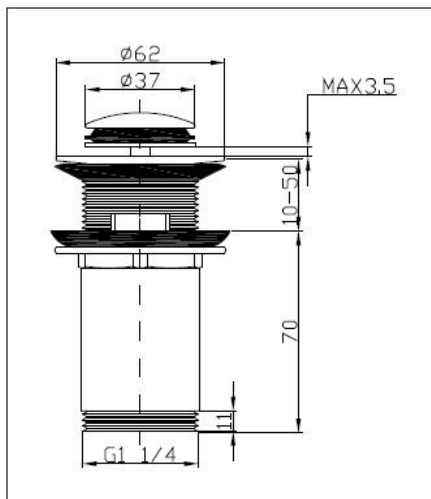

# TECHNICKÝ LIST

**ELBA**

ELBA 1"1/4 umyvadlový výtokový ventil s CLICK-CLACKem a malou zátkou

*vrchní pohled*

## **ELBA umyvadlový výtokový ventil / GJ.S01A**

**ELBA**

ELBA 1"1/4 umyvadlový výtokový ventil s CLICK-CLACKem a velkou zátkou

*vrchní pohled*

## **ELBA umyvadlový výtokový ventil / GJ.S008**

**ELBA**

ELBA 1"1/4 umyvadlový výtokový ventil s CLICK-CLACKem a čtvercovou zátkou

*vrchní pohled*