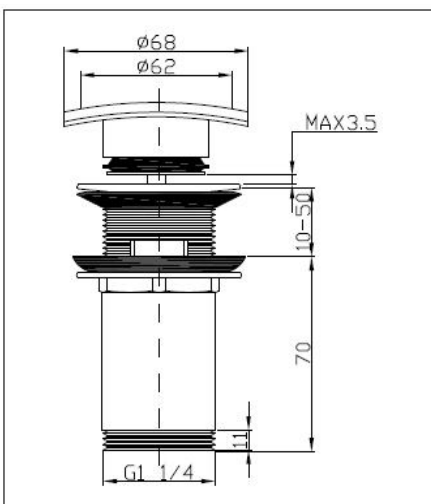

# TECHNICKÝ LIST

**ELBA**

ELBA 1"1/4 umyvadlový výtokový ventil s CLICK-CLACKem a malou zátkou

*vrchní pohled*

## **ELBA umyvadlový výtokový ventil / GJ.S01A**

**ELBA**

ELBA 1"1/4 umyvadlový výtokový ventil s CLICK-CLACKem a velkou zátkou

*vrchní pohled*

## **ELBA umyvadlový výtokový ventil / GJ.S008**

**ELBA**

ELBA 1"1/4 umyvadlový výtokový ventil s CLICK-CLACKem a čtvercovou zátkou

*vrchní pohled*