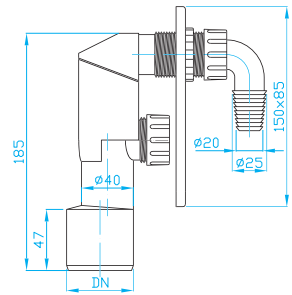

Sifon pračkový podomítkový nerez

Under plaster washing machine trap stainless
Waschmaschinensiphon unter Putz, rostfrei
Сифон для стир. машины, под штукатуркой, нержавеющий

ART.	DN
EPPN440	40
EPPN450	40/50