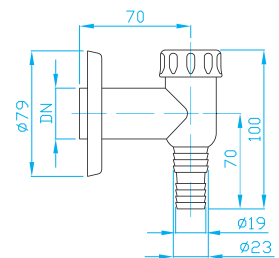

Sifon pračkový venkovní bílý

External washing machine trap white
Waschmaschinensiphon von außen, weiss
Сифон наружный, белый для стир. машины

ART.	DN
EPVP000	32

Sifon pračkový venkovní chrom

External washing machine trap chrome
Waschmaschinensiphon von außen, Chrom
Сифон хромированный, наружный для стир. машины