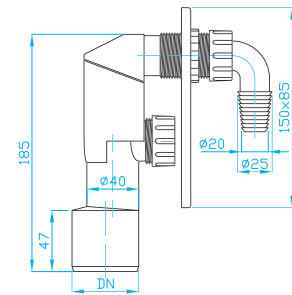

Sifon pračkový podomítkový chrom

Under plaster washing machine trap chrome
Waschmaschinensiphon unter Putz, Chrom
Сифон для стир. машины, под штукатуркой, хром

ART.	DN
EPPC450	40/50