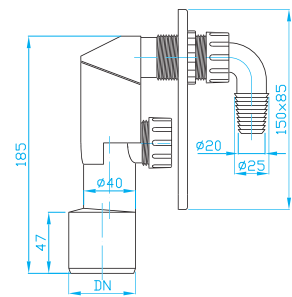

ART.	DN
EPPP440	40
EPPP450	40/50

Sifon pračkový podomítkový nerez

Under plaster washing machine trap stainless
Waschmaschinensiphon unter Putz, rostfrei
Сифон для стир. машины, под штукатуркой, нержавеющий