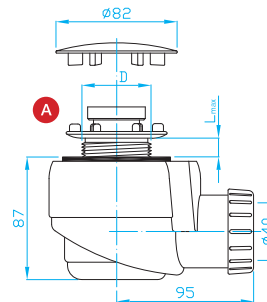

ART.	D/L	průtok l/min.	balení ks
A EWN0540	47/36	39	15
B EWN0541	47/36	39	8

Sifon vaničkový 90 inox

Shower tray siphon 90, inox
Duschwannensiphon 90, Inox
Сифон для душевого поддона 90, нержавеющей

ART.	D/DN	průtok l/min.	balení ks
A EWN0840	83/40	39	10
B EWN0841	83/40-50	39	8
C EWN0850	83/50	39	10

shora čistitelný odpadní systém

Sifon vaničkový 90 chrom

Shower tray siphon 90, chrome
Duschwannensiphon 90, Chrom
Сифон для душевого поддона 90, хромированный

ART.	D/DN	průtok l/min.	balení ks
EWC0840	83/40	34	10
EWC0850	83/50	34	10