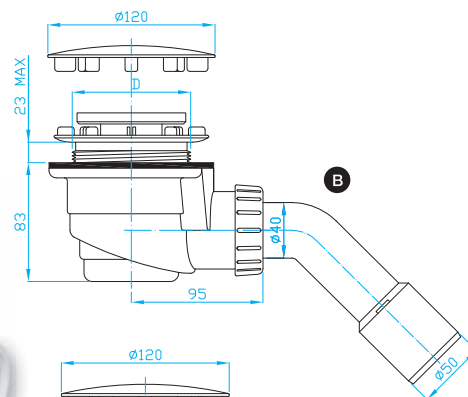

ART.	D/L	průtok l/min.	balení ks
A EWN0540	47/36	39	15
B EWN0541	47/36	39	8

Sifon vaničkový 90 inox

Shower tray siphon 90, inox
Duschwannensiphon 90, Inox
Сифон для душевого поддона 90, нержавеющей

ART.	D/DN	průtok l/min.	balení ks
A EWN0840	83/40	39	10
B EWN0841	83/40-50	39	8
C EWN0850	83/50	39	10

shora čistitelný odpadní systém

Sifon vaničkový 90 chrom

Shower tray siphon 90, chrome
Duschwannensiphon 90, Chrom
Сифон для душевого поддона 90, хромированный

ART.	D/DN	průtok l/min.	balení ks
EWC0840	83/40	34	10
EWC0850	83/50	34	10