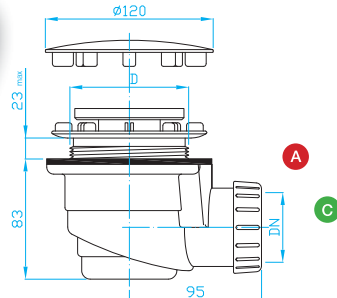

ART.	D/L	průtok l/min.	balení ks
A EWN0540	47/36	39	15
B EWN0541	47/36	39	8

Sifon vaničkový 90 inox

Shower tray siphon 90, inox
Duschwannensiphon 90, Inox
Сифон для душевого поддона 90, нержавеющей

ART.	D/DN	průtok l/min.	balení ks
A EWN0840	83/40	39	10
B EWN0841	83/40-50	39	8
C EWN0850	83/50	39	10

shora čistitelný odpadní systém

Sifon vaničkový 90 chrom

Shower tray siphon 90, chrome
Duschwannensiphon 90, Chrom
Сифон для душевого поддона 90, хромированный

ART.	D/DN	průtok l/min.	balení ks
EWC0840	83/40	34	10
EWC0850	83/50	34	10