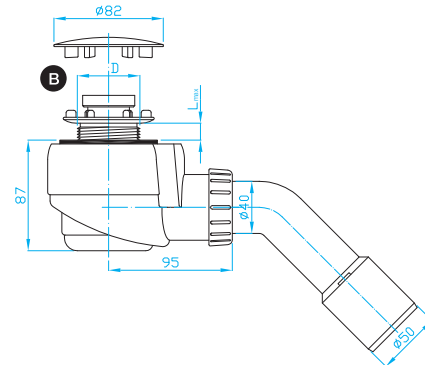

SIFONY VANIČKOVÉ

SHOWER TRAY TRAPS | DUSCHWANNENSIPHON | СИФОНЫ ДЛЯ ДУШЕВЫХ ПОДДОНОВ

Sifon vaničkový 50 inox

Shower tray siphon 50, inox
Duschwannensiphon 50, Inox
Сифон для душевого поддона 50, нержавеющей

ART.	D/L	průtok l/min.	balení ks
A EWN0540	47/36	39	15
B EWN0541	47/36	39	8

Sifon vaničkový 90 inox

Shower tray siphon 90, inox
Duschwannensiphon 90, Inox
Сифон для душевого поддона 90, нержавеющей

ART.	D/DN	průtok l/min.	balení ks
A EWN0840	83/40	39	10
B EWN0841	83/40-50	39	8
C EWN0850	83/50	39	10

shora čistitelný odpadní systém

Sifon vaničkový 90 chrom

Shower tray siphon 90, chrome
Duschwannensiphon 90, Chrom
Сифон для душевого поддона 90, хромированный

ART.	D/DN	průtok l/min.	balení ks
EWC0840	83/40	34	10
EWC0850	83/50	34	10