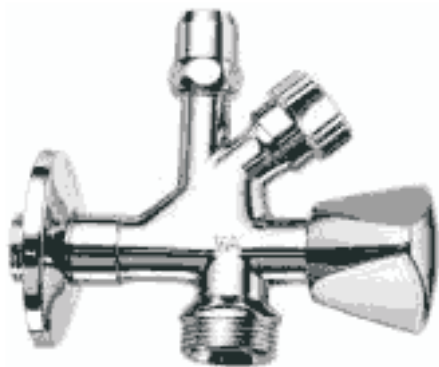

KOMBINOVANÝ ROHOVÝ VENTIL VA.D902385B

s filtrem a zpětnou klapkou

Kombinovaný rohový ventil VA.D902385B

- s filtrem, ZK
- růžice
- prov. chrom

(prům.) (velikost) (typ) (ks/bal.)

10 1/2x3/4 D902385 50