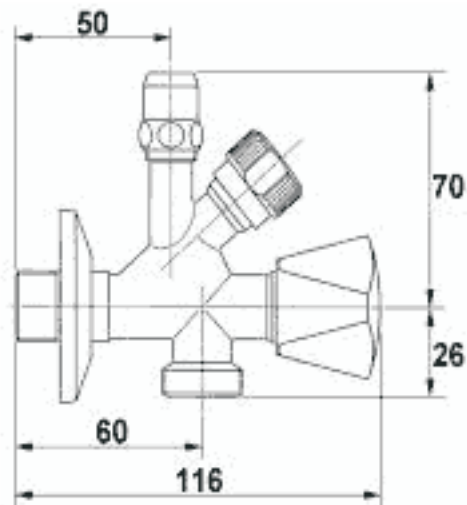

KOMBINOVANÝ ROHOVÝ VENTIL VA.D902385B

s filtrem a zpětnou klapkou

Kombinovaný rohový ventil VA.D902385B

- s filtrem, ZK
- růžice
- prov. chrom

(prům.) (velikost) (typ) (ks/bal.)

10 1/2x3/4 D902385 50