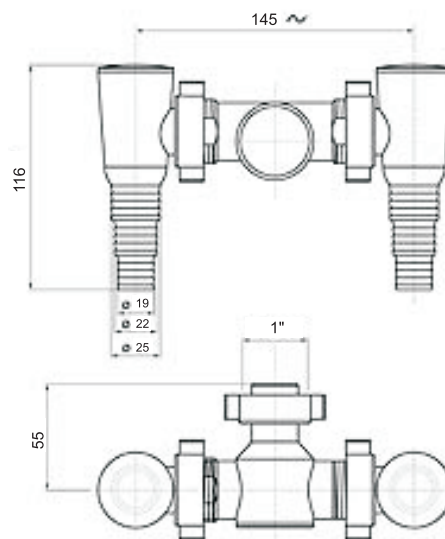

Instalace:

Pro zajištění bezpečnosti a správné instalace je doporučeno svěřit instalaci tohoto výrobku odborné firmě. Výstup dopojení BONOMINI (BON.3590xxx) lze instalovat pouze na podomítkový 1" sifon nebo použít odpovídající vhodnou redukci.

Oba vstupy připevněte těsným spojem pomocí převlečné matky a přiloženého kuželového těsnění. Vstupy musí být nainstalovány do svislé polohy, kdy oba směřují směrem dolů (jen tak může být zajištěna správná funkce zpětné klapky).

Výstup ze zařízení (pračky, myčky, sušičky, atd...) připojte pomocí hadice na správnou dimenzi vstupu dopojení BONOMINI a řádně zajistěte. Zkontrolujte těsnost všech spojů.