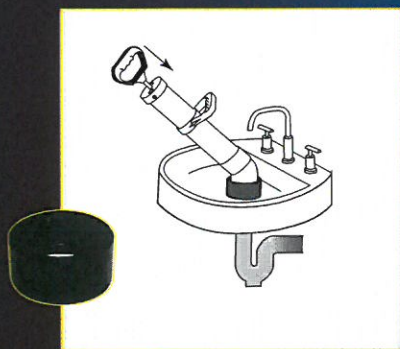

Technika, která snadno spojuje.

HAAS[®]
Nürnberg

Více než 70 let kvality a inovací sanitární techniky.

SACÍ A TLAKOVÁ ČISTÍCÍ PUMPA "LUCKY"

SE DVĚMA ADAPTÉRY

Obj.č. 3096

Sací a odsávací pumpa "Lucky"
k rychlému odstranění ucpání

Popis:

- s nastavitelnou rukojetí
- krátký adaptér z EPDM pro umyvadla, vany a vaničky atd.
- dlouhý adaptér z EPDM* pro WC
- barva červeno/černé
- v kartónu

*Materiál (Adaptér): EPDM, odolné vůči stárnutí a povětrnostním vlivům dle DIN EN 681-1