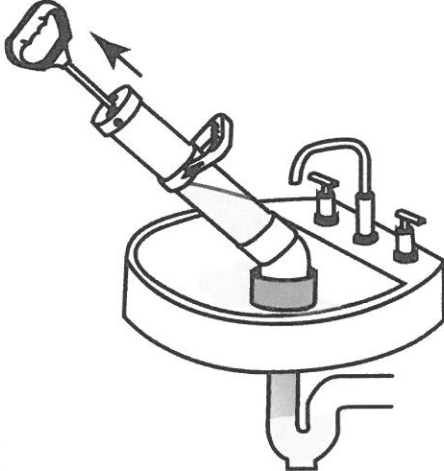

A

CZ - Nejdříve utěsníte přepad!
SK - Najskôr utesnite prepad!

Zuerst Überlauf schließen!!!

A

B

B

C

C