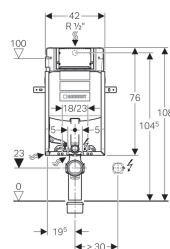

Geberit Kombifix montážní prvek pro závěsné WC, 108 cm, se splachovací nádržkou pod omítku Sigma 12 cm

Účel použití

- Pro zděné stěny
- K montáži do předstěnových instalací částečně vysokých nebo vysokých na výšku místnosti
- Pro závěsná WC s přípojovacími rozměry podle EN 33:2011
- Pro 1 množství splachování, 2 množství splachování nebo splachování Start/Stop

Vlastnosti

- Montážní rám s práškovou barvou
- Montážní rám se čtyřmi upevňovacími úhelníky
- Přípojovací koleno k montáži bez nářadí
- Upevnění přípojovacího kolena lze instalovat zepředu bez nářadí
- Splachovací nádržka pod omítku s ovládním zepředu
- Splachovací nádržka pod omítku izolovaná proti orosování
- U nastavení z výroby je možné okamžité dodatečné spláchnutí
- Montážní a servisní práce na splachovací nádržce pod omítku bez nářadí
- Přívod vody vzadu nebo nahoře uprostřed
- Kryt pro hrubou montáž pro servisní otvor chrání před vlhkostí a nečistotami

- Kryt pro hrubou montáž pro servisní otvor s možností zkrácení
- Vybaven trubkovou chráničkou pro přívodní potrubí k připojení sprchovacích WC Geberit AquaClean
- S možností upevnění pro přívod elektřiny

Obsah dodávky

- Přívod vody R 1/2", vhodný pro MF, s integrovaným rohovým ventilem a ručním ovládacím kolečkem
- Kryt pro hrubou montáž pro servisní otvor
- Přípojovací souprava pro WC, ø 90 mm
- Přípojovací koleno ø 90 / 110 mm
- 2 ochranné zátky
- 2 závitové tyče M12
- Upevňovací materiál