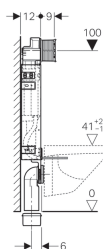

Geberit Kombifix montážní prvek pro závěsné WC, 108 cm, se splachovací nádržkou pod omítku Sigma 12 cm

Účel použití

- Pro zděné stěny
- K montáži do předstěnových instalací částečně vysokých nebo vysokých na výšku místnosti
- Pro závěsná WC s přípojovacími rozměry podle EN 33:2011
- Pro 1 množství splachování, 2 množství splachování nebo splachování Start/Stop

Vlastnosti

- Montážní rám s práškovou barvou
- Montážní rám se čtyřmi upevňovacími úhelníky
- Přípojovací koleno k montáži bez nářadí
- Upevnění přípojovacího kolena lze instalovat zepředu bez nářadí
- Splachovací nádržka pod omítku s ovládním zepředu
- Splachovací nádržka pod omítku izolovaná proti orosování
- U nastavení z výroby je možné okamžité dodatečné spláchnutí
- Montážní a servisní práce na splachovací nádržce pod omítku bez nářadí
- Přívod vody vzadu nebo nahoře uprostřed
- Kryt pro hrubou montáž pro servisní otvor chrání před vlhkostí a nečistotami

- Kryt pro hrubou montáž pro servisní otvor s možností zkrácení
- Vybaven trubkovou chráničkou pro přívodní potrubí k připojení sprchovacích WC Geberit AquaClean
- S možností upevnění pro přívod elektřiny

Obsah dodávky

- Přívod vody R 1/2", vhodný pro MF, s integrovaným rohovým ventilem a ručním ovládacím kolečkem
- Kryt pro hrubou montáž pro servisní otvor
- Přípojovací souprava pro WC, ø 90 mm
- Přípojovací koleno ø 90 / 110 mm
- 2 ochranné zátky
- 2 závitové tyče M12
- Upevňovací materiál