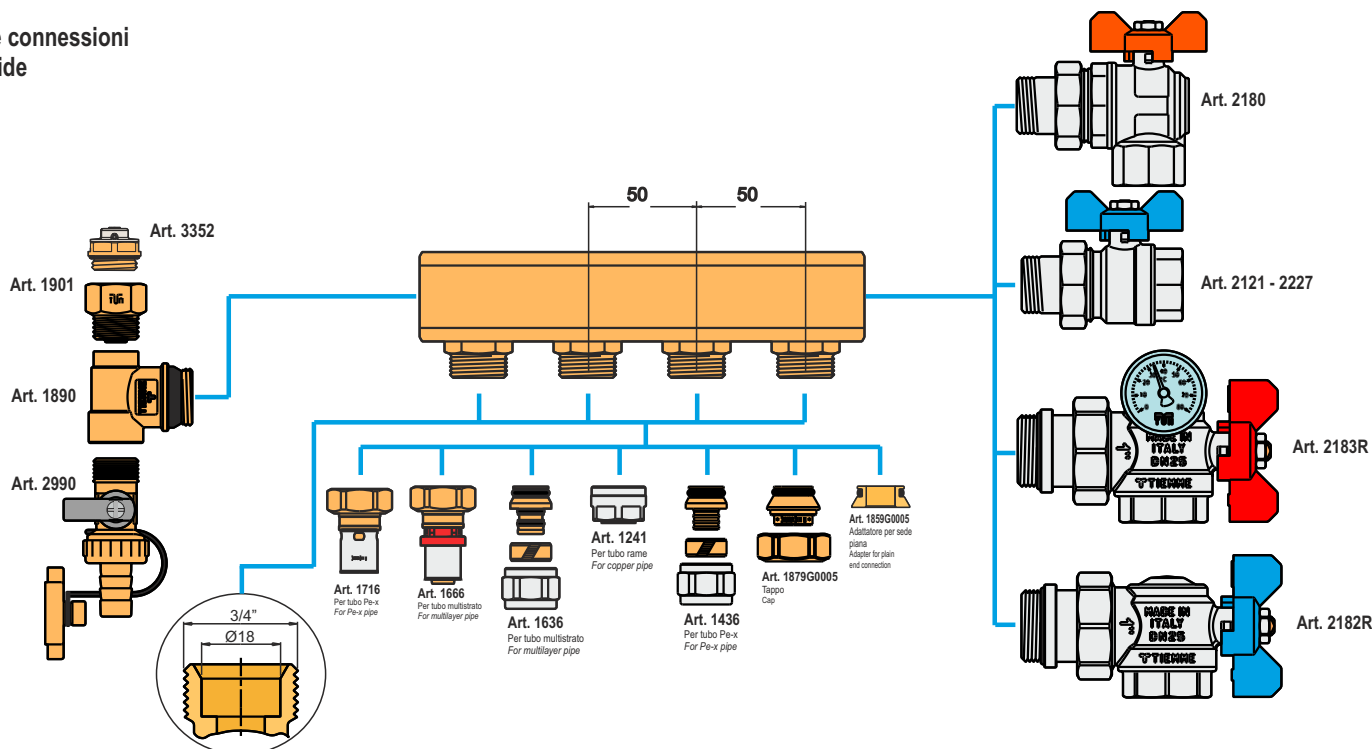

Guida alle connessioni Fitting guide