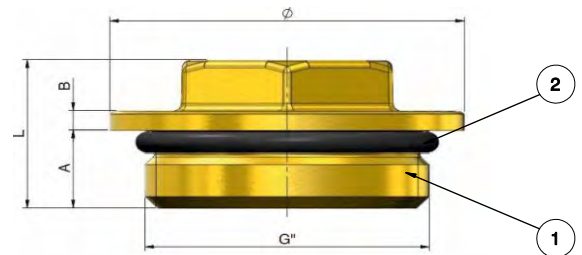

Dimensioni Dimensions

Certificazioni / Certification

G"	CODICE	L	A	B	Ø	CH es
1/2"	195 0016	15,5	9	1,5	23,5	21
3/4"	195 0004	17	8,5	2	33,5	24,5
1"	195 0002	19	10	2,5	41	24,5
1"1/4	195 0007	22	13	2,5	46	24,5
1"1/2	195 0041	22,5	11	3	53,5	ott.34
2"	195 0052	25,5	13	2,8	65,5	ott.40

Descrizione	Materiale	Trattamento	Description	Material	Treatment
① Corpo	Ottone CW617N - En12165	-	① Body	CW617N - EN12165 brass	-
② O-ring	Gomma nitrilica NBR (1/2"-1"1/4-1"1/2-2") Gomma EPDM (3/4"-1")	-	② O-ring	Nitrile rubber NBR (1/2"-1"1/4-1"1/2-2") rubber EPDM (3/4"-1")	-

TIEMME Raccorderie S.p.A.
Via Cavallera 6/A (Loc. Barco) - 25045 Castegnato (Bs) - Italy
Tel +39 030 2142211 R.A. - Fax +39 030 2142206
info@tiemme.com - www.tiemme.com