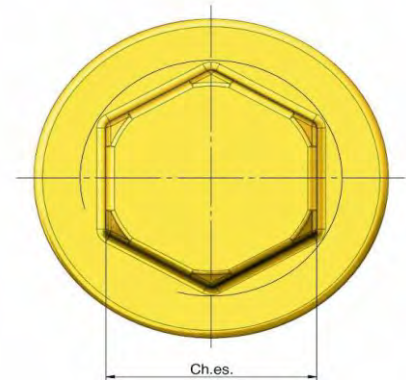

Dimensioni Dimensions

Certificazioni / Certification

G"	CODICE	L	A	B	Ø	CH es
1/2"	195 0016	15,5	9	1,5	23,5	21
3/4"	195 0004	17	8,5	2	33,5	24,5
1"	195 0002	19	10	2,5	41	24,5
1"1/4	195 0007	22	13	2,5	46	24,5
1"1/2	195 0041	22,5	11	3	53,5	ott.34
2"	195 0052	25,5	13	2,8	65,5	ott.40

Descrizione	Materiale	Trattamento	Description	Material	Treatment
① Corpo	Ottone CW617N - En12165	-	① Body	CW617N - EN12165 brass	-
② O-ring	Gomma nitrilica NBR (1/2"-1"1/4-1"1/2-2") Gomma EPDM (3/4"-1")	-	② O-ring	Nitrile rubber NBR (1/2"-1"1/4-1"1/2-2") rubber EPDM (3/4"-1")	-

TIEMME Raccorderie S.p.A.
Via Cavallera 6/A (Loc. Barco) - 25045 Castegnato (Bs) - Italy
Tel +39 030 2142211 R.A. - Fax +39 030 2142206
info@tiemme.com - www.tiemme.com