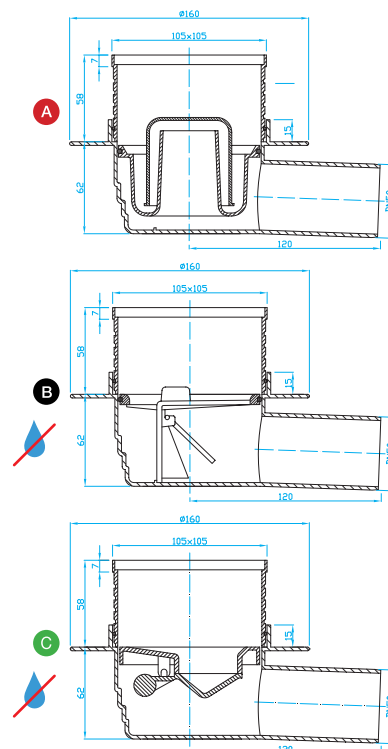

PODLAHOVÉ VPUSTI

FLOOR DRAINS | BODENABLÜFE | ТРАПЫ

Podlahová vpust boční 50 nerez

Floor drain horizontal inox
Horizontalerbodenablauf, rostfrei
Трап боковой, нержавеющей

ART.	průtok l/min.	balení ks
A SI50C00	50,5	10

Podlahová vpust boční 50 nerez, suchá klapka

Floor drain horizontal inox, dry valve
Horizontalerbodenablauf, rostfrei, Wasserlos
Трап боковой, нержавеющей, сухой сифон

ART.	průtok l/min.	balení ks
B SI50C01	50,5	10/1

Podlahová vpust boční 50 nerez, gravitační klapka

Floor drain horizontal inox, dry valve
Horizontalerbodenablauf, rostfrei, Wasserlos
Трап боковой, нержавеющей, сухой затвор

ART.	průtok l/min.	balení ks
C SI50G01	50,5	1

Podlahové vpusti s gravitační klapkou
jsou vhodné také do interiéru.

Podlahová vpust přímá 50 nerez

Floor drain vertical inox
Senkrechterbodenablauf, rostfrei
Трап нижний, нержавеющей

ART.	průtok l/min.	balení ks
A SI5PC00	50,5	10