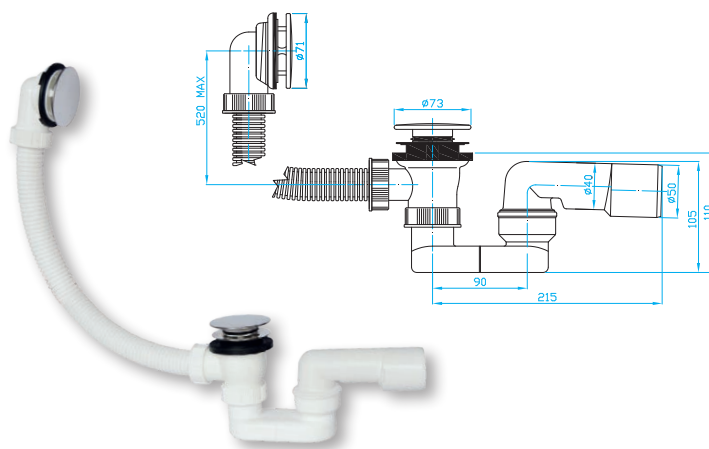

SIFONY VANOVÉ

BATH TRAPS | BADEWANNENSIPHONEN | СИФОНЫ ДЛЯ ВАННЫ

Vanový výtokový ventil 6/4" přepad

Bath outlet 6/4", overflow

Badewannenauslass 6/4", Überlauf, Kette, Stöpsel

Выпуск для ванны 6/4", водосброс

ART.	balení ks
A EV11000	1
B EV12000	1

Vanová výtoková výpust KLIK KLAK vč. vanového sifonu 40/50, inox

Bath drain KLIK KLAK, trap 40/50, inox

Badewannenablass KLIK KLAK, siphon 40/50, inox

Водосброс ванны KLIK KLAK, сифон 40/50, нержавеющей

ART.	DN	L	balení ks
EVK0150	40/50	550 mm	8
EVK0157	40/50	750 mm	8

Vanová výtoková výpust KLIK KLAK, koleno 45° vč. vanového sifonu 40/50, inox

Bath drain KLIK KLAK, trap 40, bend 45° 40/50, inox

Badewannenablass KLIK KLAK, siphon 40, bogen 45° 40/50, inox

Водосброс ванны KLIK KLAK, сифон 40, колено 45° 40/50, нержавеющей

ART.	DN	L	balení ks
EVK0141	40/50	550 mm	8
EVK0147	40/50	750 mm	8

Vanová výtoková výpust KLIK KLAK s přepadem

Bath drain KLIK KLAK with overflow