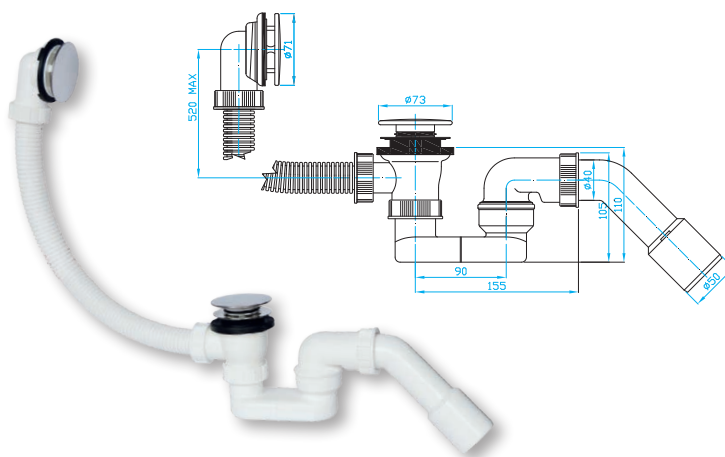

SIFONY VANOVÉ

BATH TRAPS | BADEWANNENSIPHONEN | СИФОНЫ ДЛЯ ВАННЫ

Vanový výtokový ventil 6/4" přepad

Bath outlet 6/4", overflow

Badewannenauslass 6/4", Überlauf, Kette, Stöpsel

Выпуск для ванны 6/4", водосброс

ART.	balení ks
A EV11000	1
B EV12000	1

Vanová výtoková výpust KLIK KLAK vč. vanového sifonu 40/50, inox

Bath drain KLIK KLAK, trap 40/50, inox

Badewannenablass KLIK KLAK, siphon 40/50, inox

Водосброс ванны KLIK KLAK, сифон 40/50, нержавеющей

ART.	DN	L	balení ks
EVK0150	40/50	550 mm	8
EVK0157	40/50	750 mm	8

Vanová výtoková výpust KLIK KLAK, koleno 45° vč. vanového sifonu 40/50, inox

Bath drain KLIK KLAK, trap 40, bend 45° 40/50, inox

Badewannenablass KLIK KLAK, siphon 40, bogen 45° 40/50, inox

Водосброс ванны KLIK KLAK, сифон 40, колено 45° 40/50, нержавеющей

ART.	DN	L	balení ks
EVK0141	40/50	550 mm	8
EVK0147	40/50	750 mm	8

Vanová výtoková výpust KLIK KLAK s přepadem

Bath drain KLIK KLAK with overflow