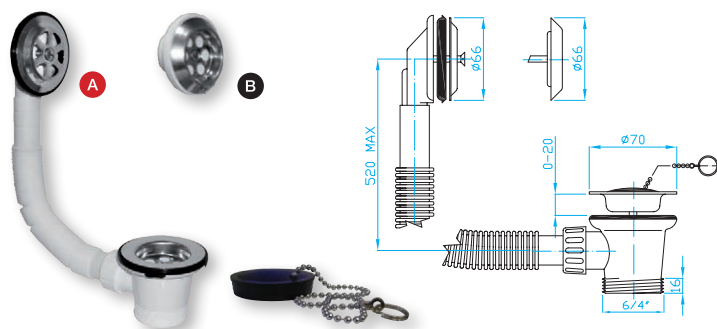

SIFONY VANOVÉ

BATH TRAPS | BADEWANNENSIPHONEN | СИФОНЫ ДЛЯ ВАННЫ

Vanový výtokový ventil 6/4" přepad

Bath outlet 6/4", overflow

Badewannenauslass 6/4", Überlauf, Kette, Stöpsel

Выпуск для ванны 6/4", водосброс

ART.	balení ks
A EV11000	1
B EV12000	1

Vanová výtoková výpust KLIK KLAK vč. vanového sifonu 40/50, inox

Bath drain KLIK KLAK, trap 40/50, inox

Badewannenablass KLIK KLAK, siphon 40/50, inox

Водосброс ванны KLIK KLAK, сифон 40/50, нержавеющей

ART.	DN	L	balení ks
EVK0150	40/50	550 mm	8
EVK0157	40/50	750 mm	8

Vanová výtoková výpust KLIK KLAK, koleno 45° vč. vanového sifonu 40/50, inox

Bath drain KLIK KLAK, trap 40, bend 45° 40/50, inox

Badewannenablass KLIK KLAK, siphon 40, bogen 45° 40/50, inox

Водосброс ванны KLIK KLAK, сифон 40, колено 45° 40/50, нержавеющей

ART.	DN	L	balení ks
EVK0141	40/50	550 mm	8
EVK0147	40/50	750 mm	8

Vanová výtoková výpust KLIK KLAK s přepadem

Bath drain KLIK KLAK with overflow