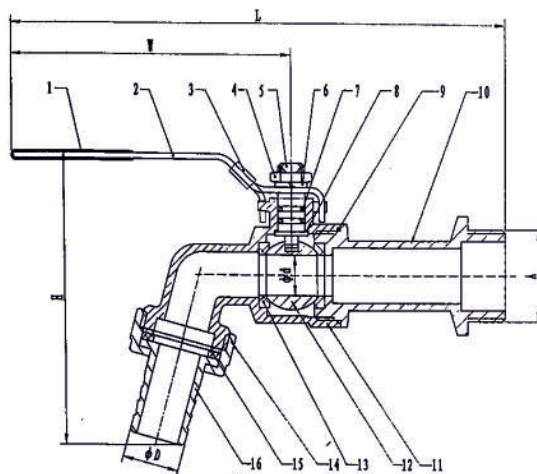

art. INOX795

Nerezový zahradní kulový kohout s uzamykatelnou pákou

Kvalitní zahradní kulový kohout masivní konstrukce z nerezové austenitické oceli AISI 316. Uzamykatelná páka v poloze zavřeno nebo otevřeno. Závit ISO7-1. Tlaková třída PN 16. Rozsah pracovní teploty od -10°C do +150°C.

Vhodný pro domovní i komerční instalace, průmyslové a zemědělské aplikace. **Certifikováno pro rozvody pitné vody.**

Materiál:

č.	část	materiál
1	RUKOJĚT	PVC
2	PÁKA	SS304
3	ZÁMEK	SS304
4	MATICE	SS304
5	VŘETENO	SS304
6	PRUŽ.PODLOŽKA	SS304
7	O-KROUŽEK	NBR
8	TĚSNĚNÍ	RPTFE
9	TĚSNĚNÍ	RPTFE
10	PLÁŠŤ	CF8/CF8M (AISI 316)
11	TĚLO	CF8/CF8M (AISI 316)
12	KOULE	CF8/CF8M (AISI 316)
13	TĚSNĚNÍ	PTFE
14	PLÁŠŤ	CF8/CF8M (AISI 316)
15	TĚSNĚNÍ	NBR
16	HADIČNÍK	CF8/CF8M (AISI 316)

Rozměry:

	L	W	H	D	d	A
1"	188	120	117	27,5	15	1"
3/4"	152	90	95	16	12,5	3/4"
1/2"	148	90	100	15	10	1/2"