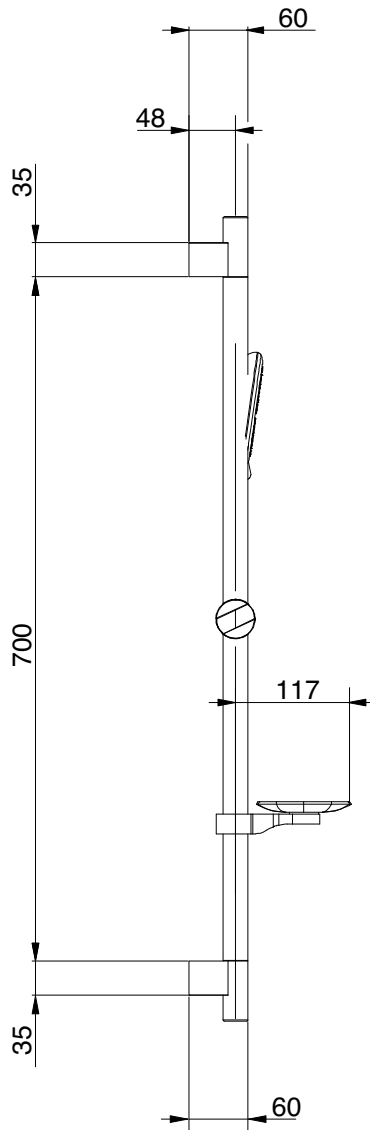

Descrizione / Description

Saliscendi L 700 Ø 25.
Flex PVC cromato L 150 cm anti torsione.
Doccia ABS 3 getti Ø 120 anticalcare.

Sliding rail L 700 Ø 25.
Flex PVC chrome L 150 cm anti twist.
ABS handshower 3 jets Ø 120 with anti-limestone system.

**SALISCENDI
SLIDING RAILS**

Art. Cod.
DC104 4180303

**Dimensioni
Dimensions**

TIEMME © COPYRIGHT

**CERTIFICAZIONI
CERTIFICATIONS**

TIEMME Raccorderie S.p.A.
Via Cavallera 6/A (Loc. Barco) - 25045 Castegnato (Bs) - Italy
Tel +39 030 2142211 R.A. - Fax +39 030 2142206
info@tiemme.com - www.tiemme.com